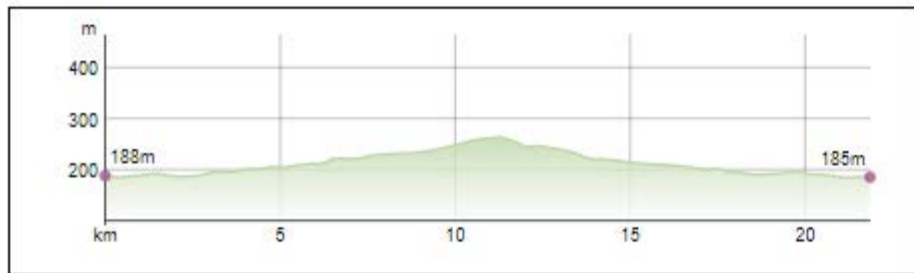

Result:

| | |
|---------------------|--------|
| Altitude Difference | 70.00m |
|---------------------|--------|

| | |
|----------|---------|
| Distance | 21.85km |
|----------|---------|

| | |
|--------------|--------|
| Walking Time | 340min |
|--------------|--------|

| | |
|---------------------|-------|
| Normal Cycling Time | 95min |
|---------------------|-------|

| | |
|----------------------|-------|
| Offroad Cycling Time | 85min |
|----------------------|-------|

| | |
|-------------------|-------|
| Race Cycling Time | 60min |
|-------------------|-------|